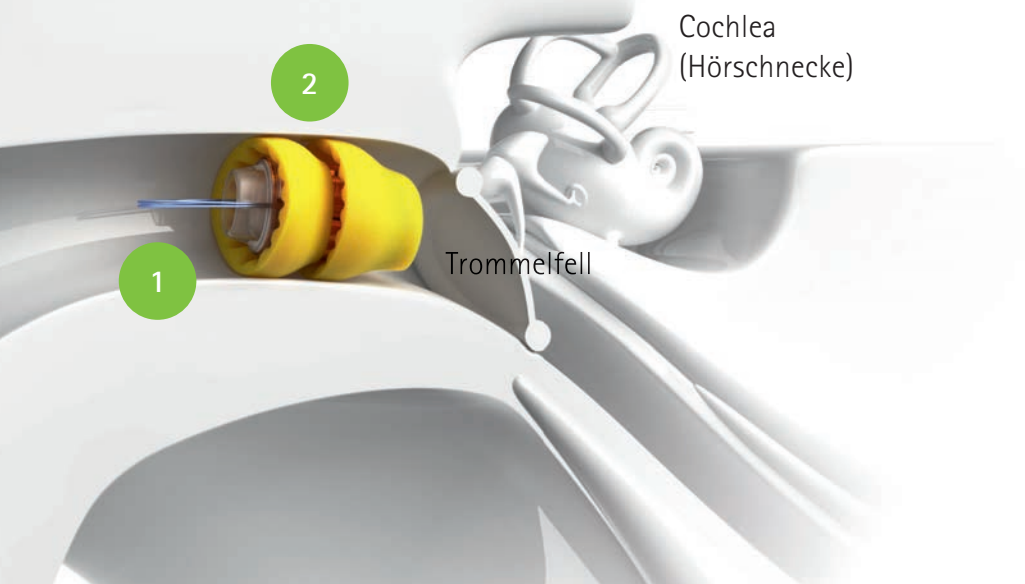

sich am meisten

wünschen

- 100% unsichtbar
- Klare, natürliche Klangqualität
- Uneingeschränkte Freiheit

Wie Lyric funktioniert

Außenohr

3

Gehörgang

- 1 Lyric ist das einzige Hörgerät, das tief im Gehörgang eingesetzt wird. Dadurch ist es von außen zu **100% unsichtbar**.
- 2 Lyric bietet ein **natürlicheres Hörerlebnis**, weil der Klang analog verarbeitet wird.
- 3 Lyric nutzt die natürliche Anatomie des Ohres, um Geräusche zu lokalisieren.

Mit Lyric uneingeschränkte Freiheit genießen

Bietet mehr Freiheit als
jedes andere Hörgerät.

Tragen eines Helms

Sportaktivitäten

Tragen von Kopfhörern

Schlafen

Duschen

Rund um die Uhr

Geräusche lokalisieren können

gut hören

Lyric ist ein Meisterwerk der Miniaturisierung

Magnetschalter

Hybride Flexschaltung

Mikrofon

Medialer Anschlusschutz

Analoger Chip

Hörer

Lateraler Anschlusschutz

Batterie

Rückholfäden

Verkapselung

Biokompatible Weichschaumhauben

Lyric ist nicht nur extrem klein, sondern auch so konzipiert, dass es rund um die Uhr bequem im Ohr getragen werden kann. Das Hörgerät wurde im kalifornischen Silicon Valley in den USA entwickelt und mit **Schweizer Ingenieurskunst** perfektioniert. Lyric ist ein kleines technisches Meisterwerk.